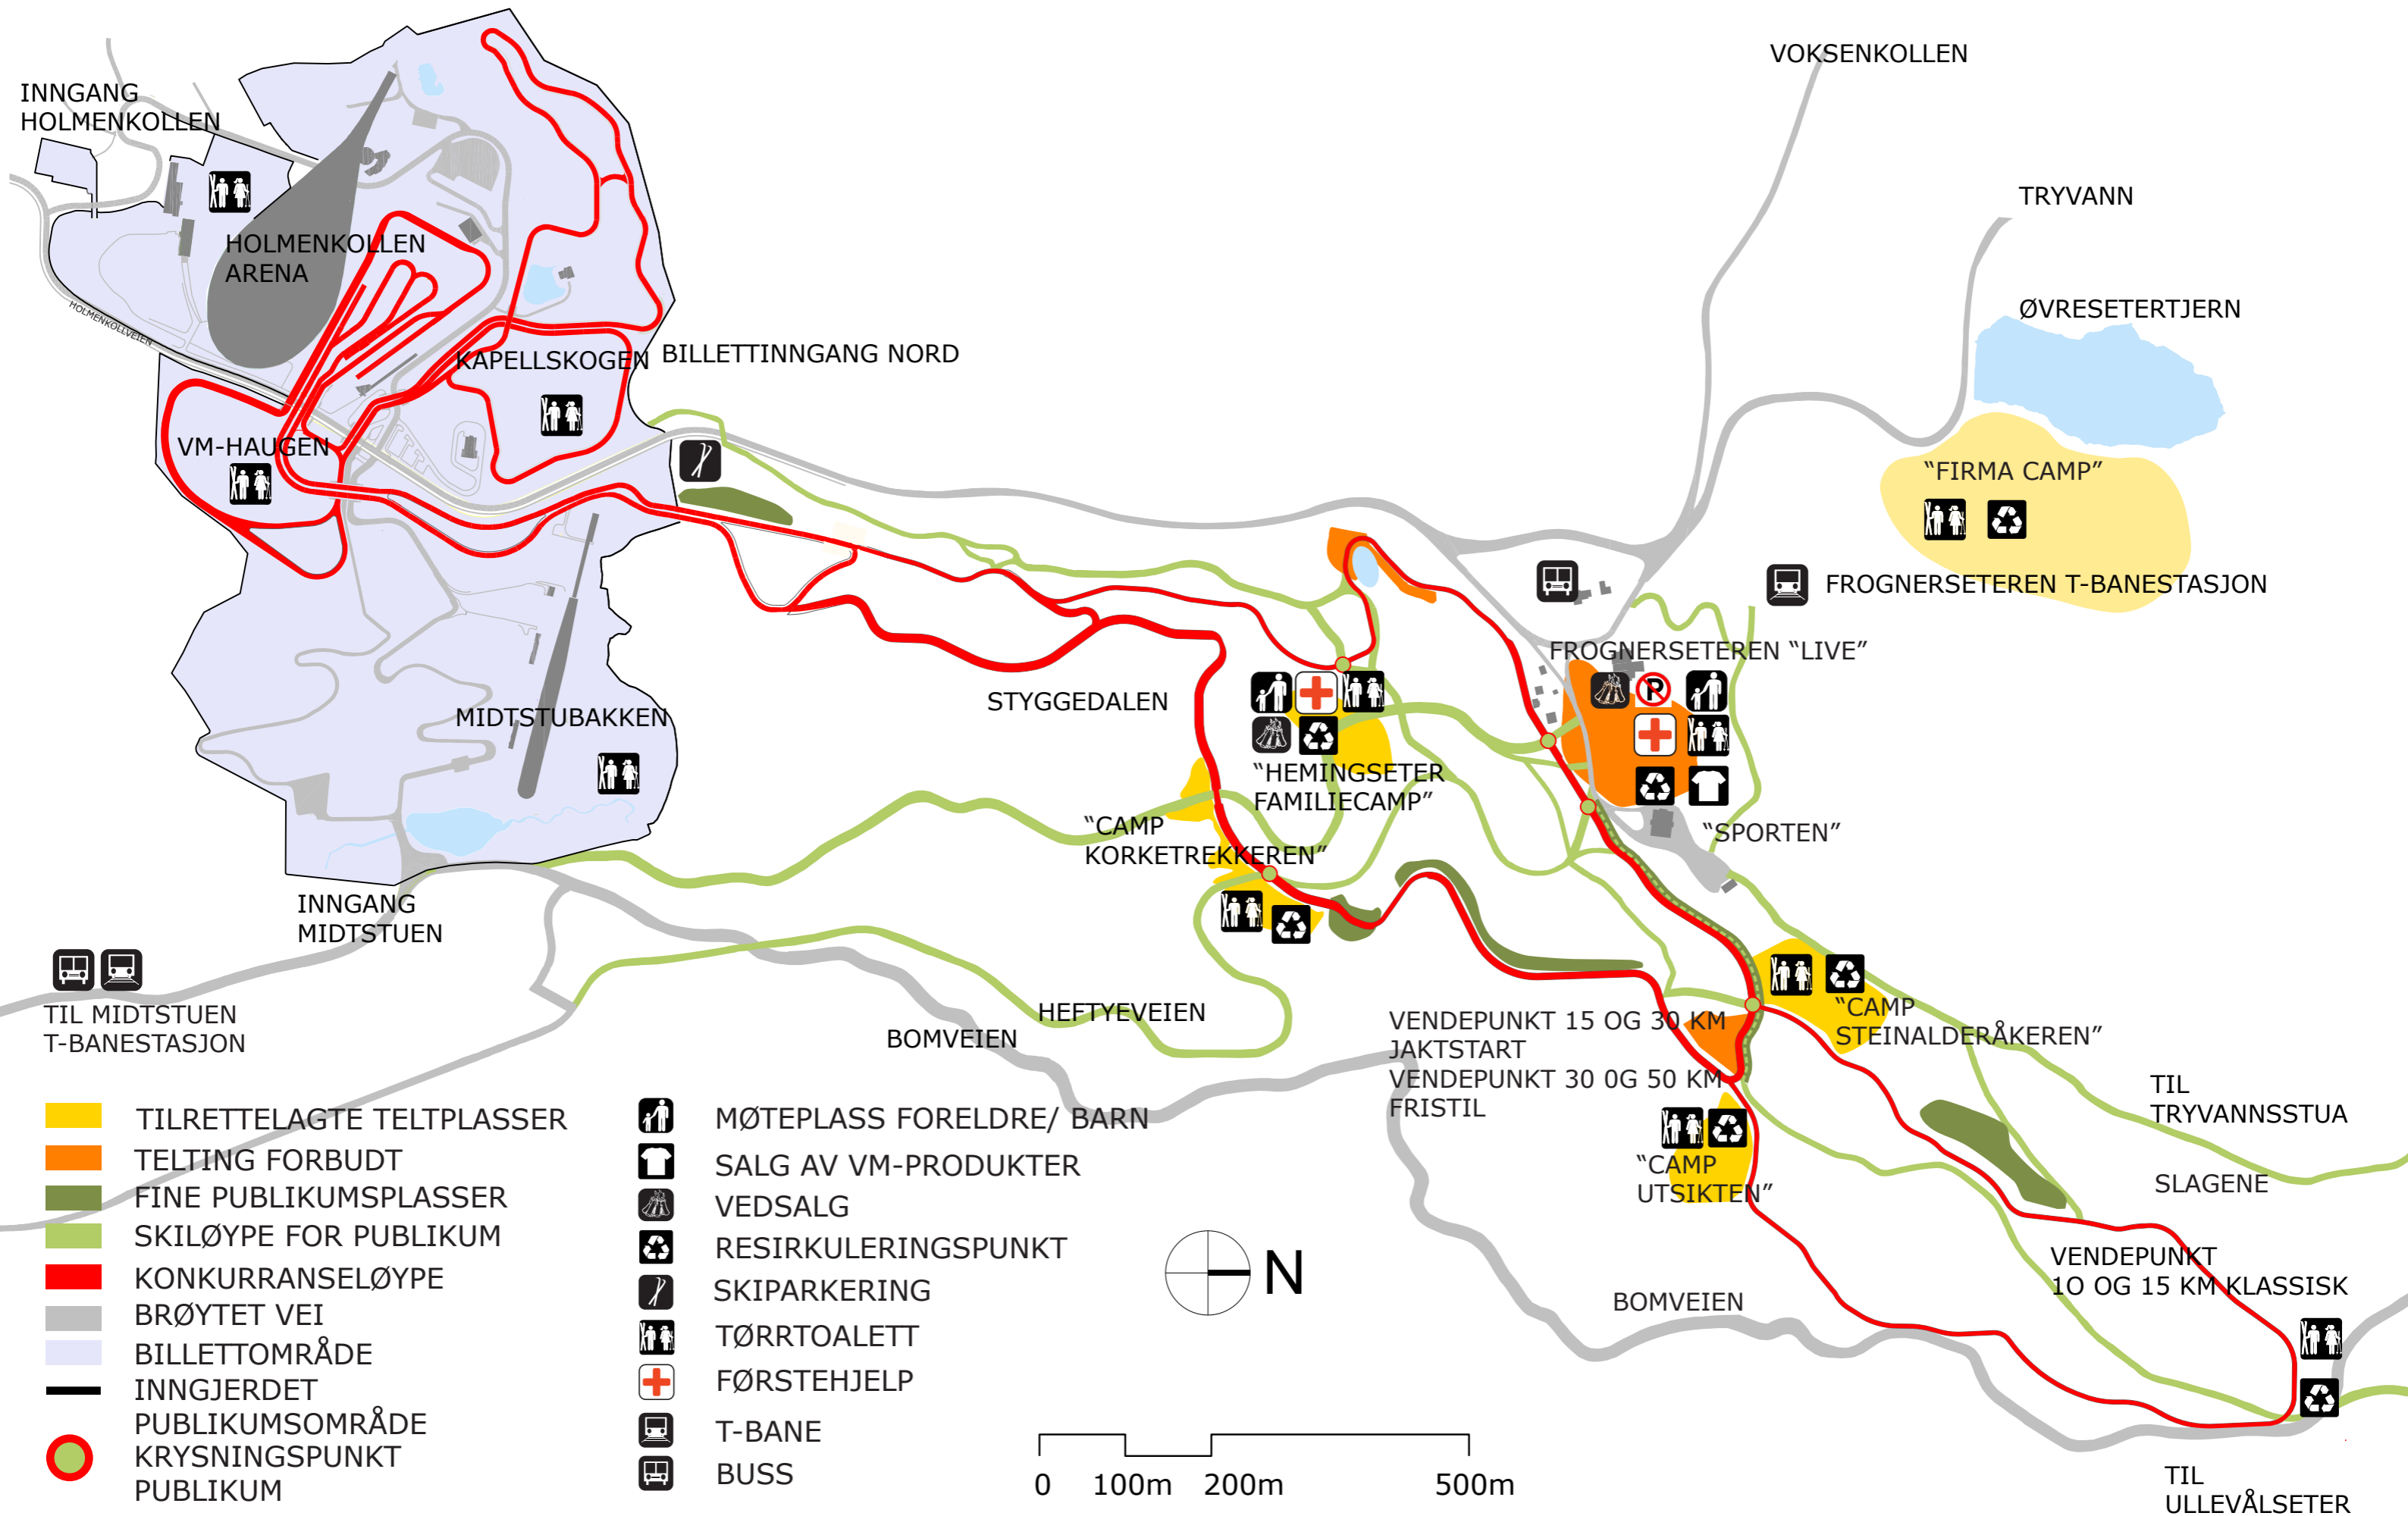

VM I MARKA

- TILRETTELAGTE TELTPLASSER
- TELTING FORBUDT
- FINE PUBLIKUMSPASSER
- SKILØYPE FOR PUBLIKUM
- KONKURRANSELØYPE
- BRØYTET VEI
- BILLETTOMRÅDE
- INNGJERDET
- PUBLIKUMSOMRÅDE
- KRYSNINGSPUNKT PUBLIKUM

VM-HAUGEN

"FIRMA CAMP"

FROGNERSETEREN T-BANESTASJON

MIDTSTUBAKKEN

STYGGEDALEN

FROGNERSETEREN "LIVE"

"HEMINGSETER FAMILIECAMP"

"SPORTEN"

"CAMP KORKETREKKEREN"

TIL MIDTSTUEN T-BANESTASJON

BOMVEIEN

HEFTYEVEIEN

VENDEPUNKT 15 OG 30 KM JAKTSTART
VENDEPUNKT 30 OG 50 KM FRISTIL

"CAMP STEINALDERÅKEREN"

TIL TRYVANNSSSTUA

BOMVEIEN

VENDEPUNKT 10 OG 15 KM KLASSISK

SLAGENE

TIL ULLEVÅLSETER